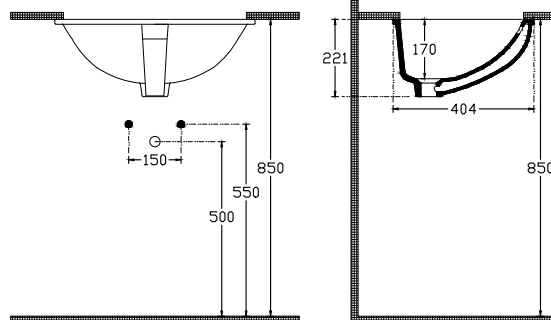

## Soluzione Undercounter Washbasin 57cm

### Dimensions

404 x 573 mm

### Weight

9,5 kg