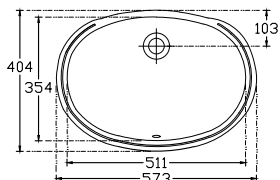

## Soluzione Undercounter Washbasin 57cm

### Dimensions

404 x 573 mm

### Weight

9,5 kg