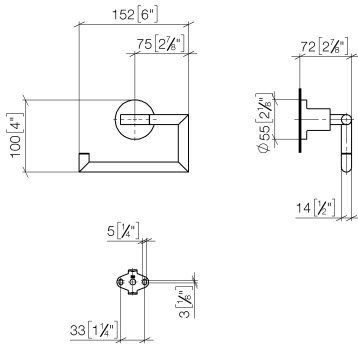

83 500 892

- width 152mm
- height 100 mm
- rosette Ø 55 mm
- 72mm projection

	Brushed Durabronss (23kt Gold)	83 500 892-28
	Chrome	83 500 892-00
	Brushed Platinum	83 500 892-06
	Platinum	83 500 892-08
	Dark Chrome	83 500 892-19
	Matte Black	83 500 892-33
	Brushed Champagne (22kt Gold)	83 500 892-46
	Champagne (22kt Gold)	83 500 892-47
	Brushed Chrome	83 500 892-93
	Brushed Dark Platinum	83 500 892-99

83 500 892

mm [inches]

83 500 892

Parts for other finishes can be found here: [Chrome](#)

Spare parts list

No.	Item Number	Name	Quantity used	Delivery time
1	90 28 22 640 00-28	holder	1	20
2	05 17 89 552 00-28	holder	1	20
3	04 31 11 113 00 90	pin	1	2
4	08 17 89 505-28	holder	1	20
5	09 30 11 046 90	disc	1	2
6	09 30 30 071 90	screw	1	2
7	05 17 20 739 00 90	fixing set	1	2
8	09 14 10 042 90	seal	1	2