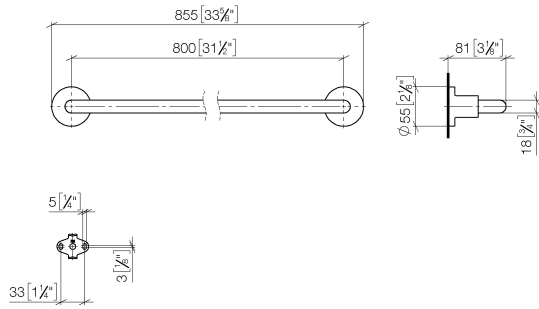

TARA Towel bar - Brushed Durabronz (23kt Gold)

TARA

83 080 892

- gauge 800 mm
- width 855mm
- height 55 mm
- rosette Ø 55 mm
- 81mm projection

Goes with TARA

|  |                               |               |
|--|-------------------------------|---------------|
|   | Brushed Durabronz (23kt Gold) | 83 080 892-28 |
|   | Chrome                        | 83 080 892-00 |
|   | Brushed Platinum              | 83 080 892-06 |
|   | Platinum                      | 83 080 892-08 |
|   | Dark Chrome                   | 83 080 892-19 |
|   | Matte Black                   | 83 080 892-33 |
|   | Brushed Champagne (22kt Gold) | 83 080 892-46 |
|   | Champagne (22kt Gold)         | 83 080 892-47 |
|   | Brushed Chrome                | 83 080 892-93 |
|  | Brushed Dark Platinum         | 83 080 892-99 |

83 080 892

mm [inches]

83 080 892

Parts for other finishes can be found here: [Chrome](#)

### Spare parts list

| No. | Item Number        | Name       | Quantity used | Delivery time |
|-----|--------------------|------------|---------------|---------------|
| 1   | 05 28 22 590 00-28 | bar        | 1             | 20            |
| 2   | 08 17 89 505-28    | holder     | 2             | 20            |
| 3   | 04 31 11 113 00 90 | pin        | 2             | 2             |
| 4   | 09 30 11 046 90    | disc       | 2             | 2             |
| 5   | 09 30 30 071 90    | screw      | 2             | 2             |
| 6   | 05 17 20 739 00 90 | fixing set | 2             | 2             |