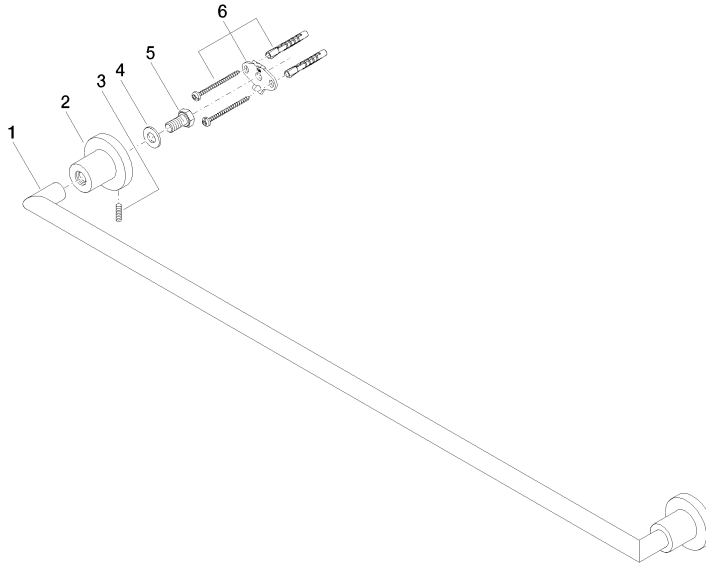

TARA Towel bar - Brushed Durabronz (23kt Gold)

TARA

83 080 892

- gauge 800 mm
- width 855mm
- height 55 mm
- rosette Ø 55 mm
- 81mm projection

Goes with TARA

|  |                               |               |
|--|-------------------------------|---------------|
|   | Brushed Durabronz (23kt Gold) | 83 080 892-28 |
|   | Chrome                        | 83 080 892-00 |
|   | Brushed Platinum              | 83 080 892-06 |
|   | Platinum                      | 83 080 892-08 |
|   | Dark Chrome                   | 83 080 892-19 |
|   | Matte Black                   | 83 080 892-33 |
|   | Brushed Champagne (22kt Gold) | 83 080 892-46 |
|   | Champagne (22kt Gold)         | 83 080 892-47 |
|   | Brushed Chrome                | 83 080 892-93 |
|  | Brushed Dark Platinum         | 83 080 892-99 |

83 080 892

mm [inches]

83 080 892

Parts for other finishes can be found here: [Chrome](#)

### Spare parts list

| No. | Item Number        | Name       | Quantity used | Delivery time |
|-----|--------------------|------------|---------------|---------------|
| 1   | 05 28 22 590 00-28 | bar        | 1             | 20            |
| 2   | 08 17 89 505-28    | holder     | 2             | 20            |
| 3   | 04 31 11 113 00 90 | pin        | 2             | 2             |
| 4   | 09 30 11 046 90    | disc       | 2             | 2             |
| 5   | 09 30 30 071 90    | screw      | 2             | 2             |
| 6   | 05 17 20 739 00 90 | fixing set | 2             | 2             |