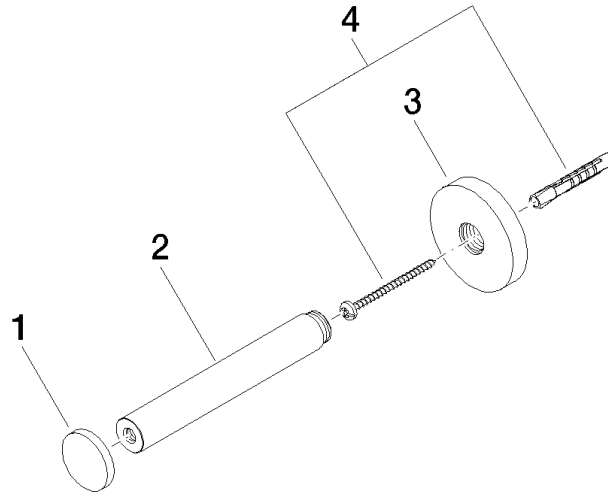

83 590 892

- width 55mm
- height 55 mm
- rosette Ø 55 mm
- 135mm projection

	Chrome	83 590 892-00
	Brushed Platinum	83 590 892-06
	Platinum	83 590 892-08
	Dark Chrome	83 590 892-19
	Brushed Durabrass (23kt Gold)	83 590 892-28
	Matte Black	83 590 892-33
	Brushed Champagne (22kt Gold)	83 590 892-46
	Champagne (22kt Gold)	83 590 892-47
	Brushed Chrome	83 590 892-93
	Brushed Dark Platinum	83 590 892-99

83 590 892

mm [inches]

83 590 892

Parts for other finishes can be found here: Brushed Platinum

Spare parts list

No.	Item Number	Name	Quantity used	Delivery time
1	08 31 20 531-00	plug	1	10
2	08 31 09 611-00	bar	1	10
3	08 27 89 500-00	rosette	1	10
4	05 30 31 025 00 90	fixing set	1	2