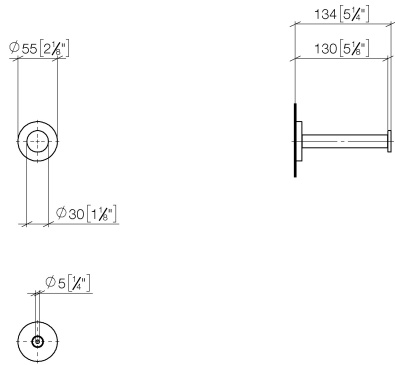

83 590 892

- width 55mm
- height 55 mm
- rosette Ø 55 mm
- 135mm projection

	Chrome	83 590 892-00
	Brushed Platinum	83 590 892-06
	Platinum	83 590 892-08
	Dark Chrome	83 590 892-19
	Brushed Durabrass (23kt Gold)	83 590 892-28
	Matte Black	83 590 892-33
	Brushed Champagne (22kt Gold)	83 590 892-46
	Champagne (22kt Gold)	83 590 892-47
	Brushed Chrome	83 590 892-93
	Brushed Dark Platinum	83 590 892-99

83 590 892

mm [inches]

83 590 892

Parts for other finishes can be found here: Brushed Platinum

Spare parts list

No.	Item Number	Name	Quantity used	Delivery time
1	08 31 20 531-00	plug	1	10
2	08 31 09 611-00	bar	1	10
3	08 27 89 500-00	rosette	1	10
4	05 30 31 025 00 90	fixing set	1	2