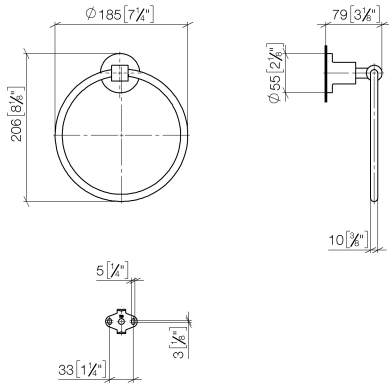

83 200 892

- width 185mm
- rosette Ø 55 mm
- 80mm projection

	Brushed Dark Platinum	83 200 892-99
	Chrome	83 200 892-00
	Brushed Platinum	83 200 892-06
	Platinum	83 200 892-08
	Dark Chrome	83 200 892-19
	Brushed Durabronze (23kt Gold)	83 200 892-28
	Matte Black	83 200 892-33
	Brushed Champagne (22kt Gold)	83 200 892-46
	Champagne (22kt Gold)	83 200 892-47
	Brushed Chrome	83 200 892-93

83 200 892

mm [inches]

83 200 892

Parts for other finishes can be found here: [Chrome](#)

Spare parts list

No.	Item Number	Name	Quantity used	Delivery time
1	08 18 80 502-99	ring	1	40
2	08 31 20 550 90	plug	2	2
3	08 17 89 550-99	holder	1	40
4	08 17 20 624-99	holder	1	40
5	04 31 11 113 00 90	pin	1	2
6	08 17 89 505-99	holder	1	40
7	09 30 11 046 90	disc	1	2
8	09 30 30 072 90	screw	1	2
9	05 17 20 739 00 90	fixing set	1	2