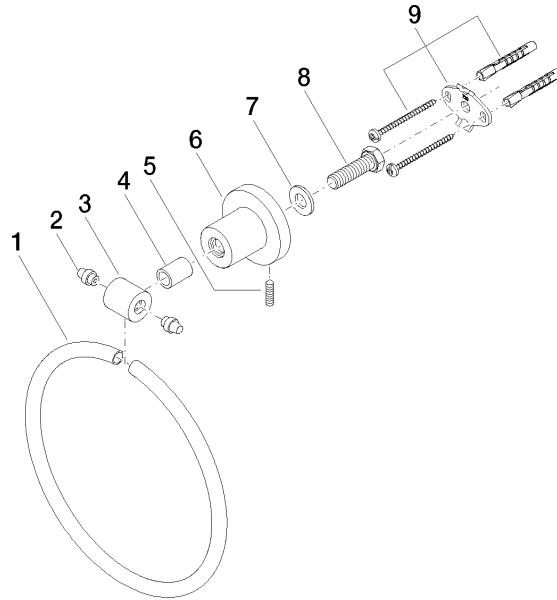

83 200 892

- width 185mm
- rosette Ø 55 mm
- 80mm projection

	Brushed Dark Platinum	83 200 892-99
	Chrome	83 200 892-00
	Brushed Platinum	83 200 892-06
	Platinum	83 200 892-08
	Dark Chrome	83 200 892-19
	Brushed Durabronze (23kt Gold)	83 200 892-28
	Matte Black	83 200 892-33
	Brushed Champagne (22kt Gold)	83 200 892-46
	Champagne (22kt Gold)	83 200 892-47
	Brushed Chrome	83 200 892-93

83 200 892

mm [inches]

83 200 892

Parts for other finishes can be found here: [Chrome](#)

Spare parts list

No.	Item Number	Name	Quantity used	Delivery time
1	08 18 80 502-99	ring	1	40
2	08 31 20 550 90	plug	2	2
3	08 17 89 550-99	holder	1	40
4	08 17 20 624-99	holder	1	40
5	04 31 11 113 00 90	pin	1	2
6	08 17 89 505-99	holder	1	40
7	09 30 11 046 90	disc	1	2
8	09 30 30 072 90	screw	1	2
9	05 17 20 739 00 90	fixing set	1	2