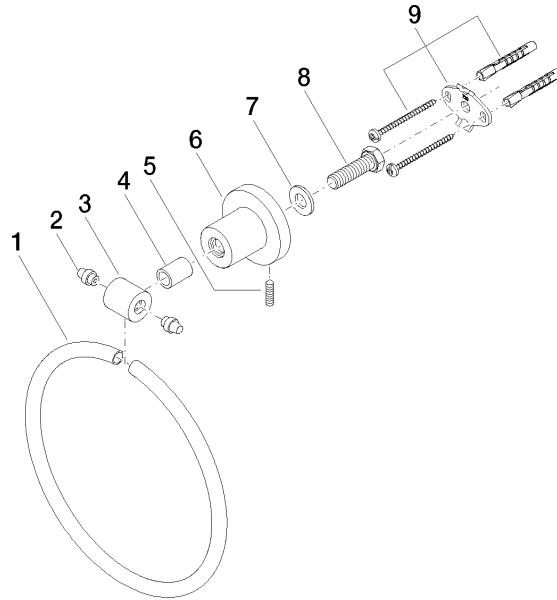

83 200 892

- width 185mm
- rosette Ø 55 mm
- 80mm projection

	Chrome	83 200 892-00
	Brushed Platinum	83 200 892-06
	Platinum	83 200 892-08
	Dark Chrome	83 200 892-19
	Brushed Durabrass (23kt Gold)	83 200 892-28
	Matte Black	83 200 892-33
	Brushed Champagne (22kt Gold)	83 200 892-46
	Champagne (22kt Gold)	83 200 892-47
	Brushed Chrome	83 200 892-93
	Brushed Dark Platinum	83 200 892-99

83 200 892

mm [inches]

83 200 892

Parts for other finishes can be found here: Brushed Platinum

Spare parts list

No.	Item Number	Name	Quantity used	Delivery time
1	08 18 80 502-00	ring	1	10
2	08 31 20 550 90	plug	2	2
3	08 17 89 550-00	holder	1	10
4	08 17 20 624-00	holder	1	10
5	04 31 11 113 00 90	pin	1	2
6	08 17 89 505-00	holder	1	10
7	09 30 11 046 90	disc	1	2
8	09 30 30 072 90	screw	1	2
9	05 17 20 739 00 90	fixing set	1	2