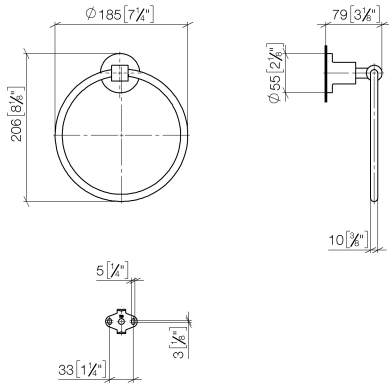

83 200 892

- width 185mm
- rosette Ø 55 mm
- 80mm projection

	Chrome	83 200 892-00
	Brushed Platinum	83 200 892-06
	Platinum	83 200 892-08
	Dark Chrome	83 200 892-19
	Brushed Durabrass (23kt Gold)	83 200 892-28
	Matte Black	83 200 892-33
	Brushed Champagne (22kt Gold)	83 200 892-46
	Champagne (22kt Gold)	83 200 892-47
	Brushed Chrome	83 200 892-93
	Brushed Dark Platinum	83 200 892-99

83 200 892

mm [inches]

83 200 892

Parts for other finishes can be found here: Brushed Platinum

Spare parts list

No.	Item Number	Name	Quantity used	Delivery time
1	08 18 80 502-00	ring	1	10
2	08 31 20 550 90	plug	2	2
3	08 17 89 550-00	holder	1	10
4	08 17 20 624-00	holder	1	10
5	04 31 11 113 00 90	pin	1	2
6	08 17 89 505-00	holder	1	10
7	09 30 11 046 90	disc	1	2
8	09 30 30 072 90	screw	1	2
9	05 17 20 739 00 90	fixing set	1	2