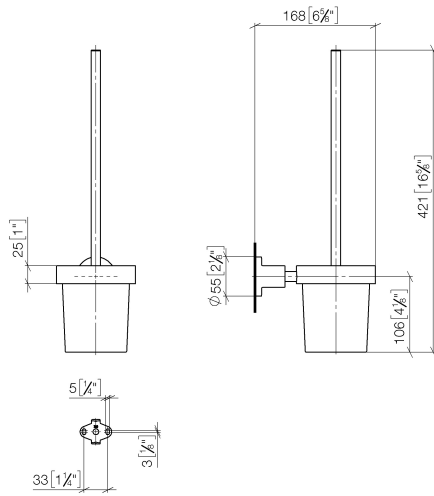

83 900 892

- crystal glass brush holder, matte
- brush, matte black
- width 110mm
- height 415 mm
- 180mm projection

	Brushed Platinum	83 900 892-06
	Chrome	83 900 892-00
	Platinum	83 900 892-08
	Dark Chrome	83 900 892-19
	Brushed Durabrass (23kt Gold)	83 900 892-28
	Matte Black	83 900 892-33
	Brushed Champagne (22kt Gold)	83 900 892-46
	Champagne (22kt Gold)	83 900 892-47
	Brushed Chrome	83 900 892-93
	Brushed Dark Platinum	83 900 892-99

83 900 892

mm [inches]

83 900 892

Parts for other finishes can be found here: [Chrome](#)

Spare parts list

No.	Item Number	Name	Quantity used	Delivery time
1	90 20 97 507 00-06	handle	1	10
2	90 18 50 601 00 90	brush	1	2
3	90 90 04 008 00 82	glass	1	2
4	08 17 20 634-06	holder	1	10
5	08 17 20 624-06	holder	1	10
6	04 31 11 113 00 90	pin	1	2
7	08 17 89 505-06	holder	1	10
8	09 30 11 046 90	disc	1	2
9	08 18 50 586 90	screw	1	2
10	09 23 10 026 90	nut	1	2
11	05 17 20 739 00 90	fixing set	1	2