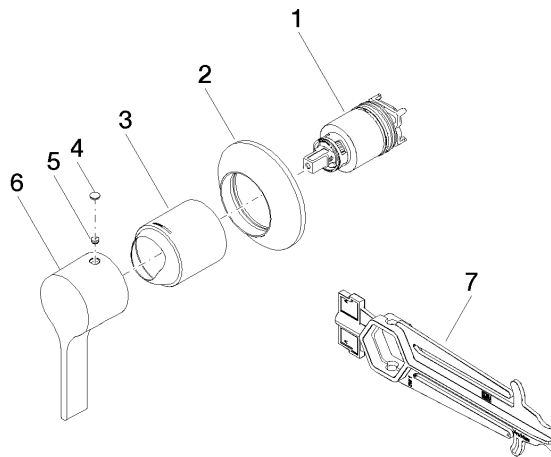

36 060 809

- cover plate 80 x 80 mm

	Brushed Dark Platinum	36 060 809-99
	Chrome	36 060 809-00
	Brushed Platinum	36 060 809-06
	Platinum	36 060 809-08
	Dark Chrome	36 060 809-19
	Brushed Durabronze (23kt Gold)	36 060 809-28
	Brushed Champagne (22kt Gold)	36 060 809-46
	Champagne (22kt Gold)	36 060 809-47

Required miscellaneous

- Concealed wall-mounted single-lever mixer -** 35 860 970 90
- max. recess depth 95 mm
 - min. recess depth 80 mm

VAIA Concealed single-lever mixer with cover plate - Brushed Dark Platinum

VAIA

36 060 809

Certificates

LGA_29905.

36 060 809

Spare parts list

No.	Item Number	Name	Quantity used	Delivery time
1	90 15 05 064 01 90	cartridge	1	2
2	90 27 80 032 00-99	rosette	1	45
3	09 11 02 293-99	cover	1	45
4	90 31 20 087 00-99	plug	1	45
5	90 31 11 063 00 90	pin	1	2
6	09 20 80 021-99	handle	1	45
7	90 30 09 064 00 90	key	1	2