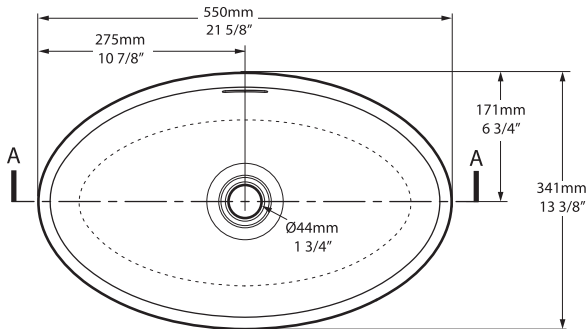

# Corvara 55 VB-COR-55-IO / VB-COR55M-SM-IO

Top view

Side view

Front view

Section AA

Features an internal overflow  
 Integrierter Überlauf  
 Dispose d'un trop-plein interne  
 Incluye el rebosadero integrado  
 Caratterizzato da un troppopieno interno