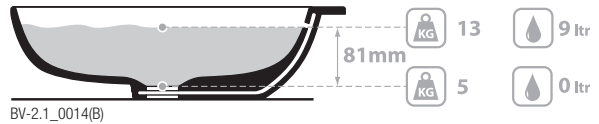

Kaali 60 UB-KAA-60-IO

Qc rich in Volcanic Limestone™

Recommended wastes: K22C / K24C

*All measurements subject to +/-5% tolerance

25
years

Guaranteed for residential use for 25 years
25 Jahre Garantie bei privater Nutzung
25 ans de garantie pour un usage domestique
Garantía de 25 años para uso domestico
La sicurezza garantita per uso residenziale per 25 anni