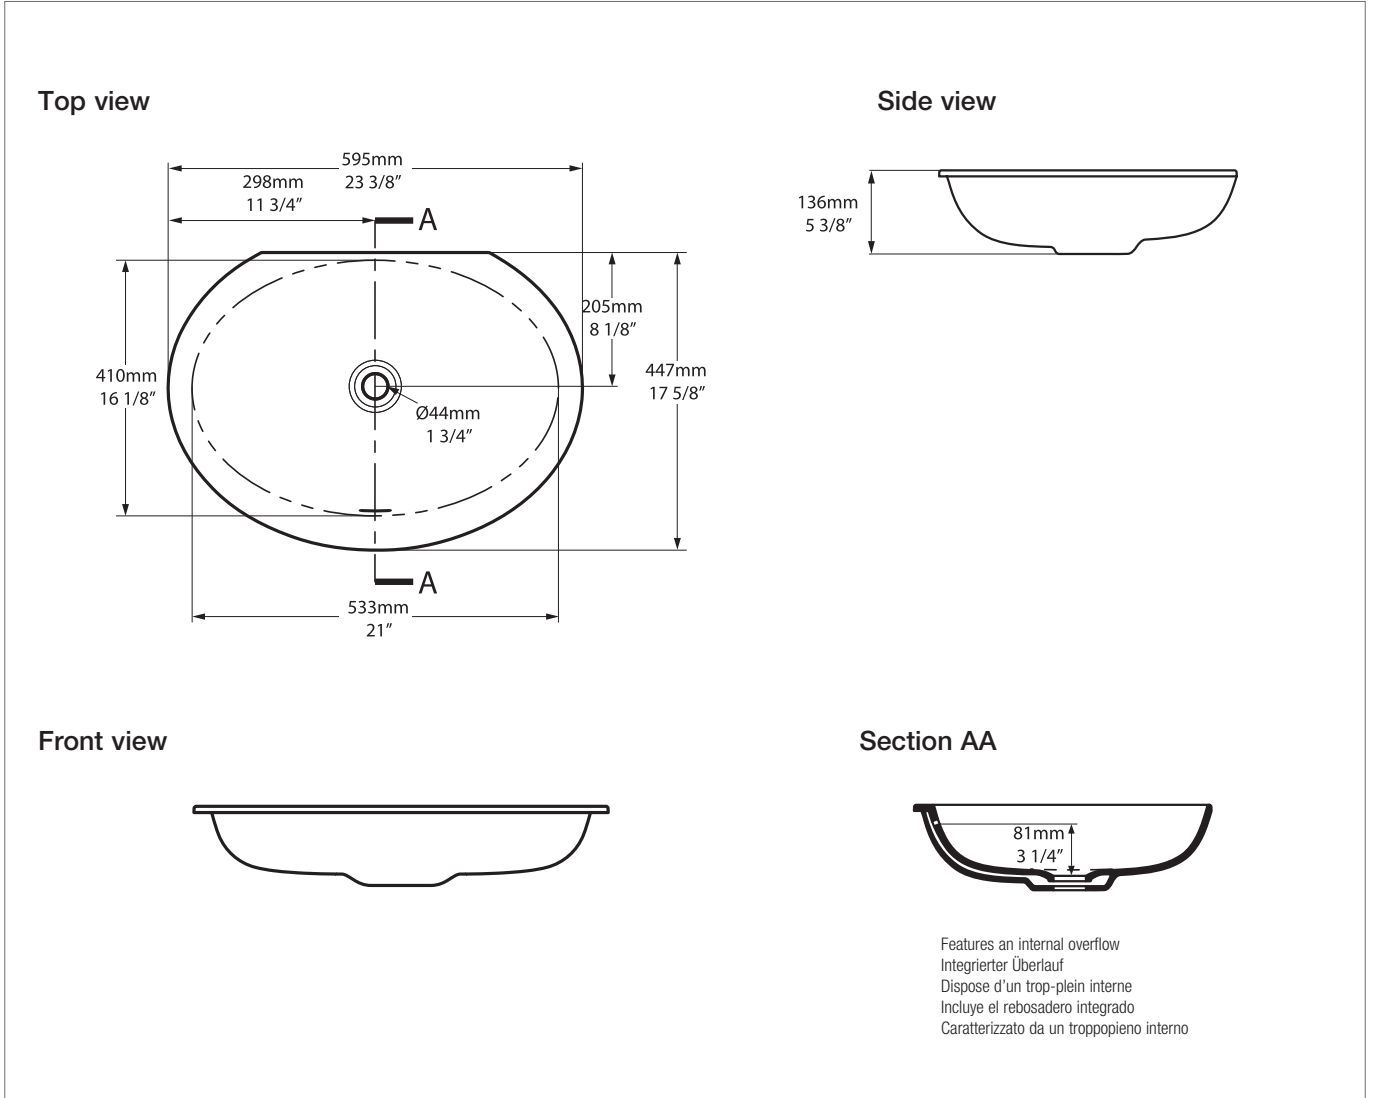

Kaali 60 UB-KAA-60-IO

Qc rich in Volcanic Limestone™

Recommended wastes: K22C / K24C

*All measurements subject to +/-5% tolerance

25
years

Guaranteed for residential use for 25 years
25 Jahre Garantie bei privater Nutzung
25 ans de garantie pour un usage domestique
Garantía de 25 años para uso domestico
La sicurezza garantita per uso residenziale per 25 anni