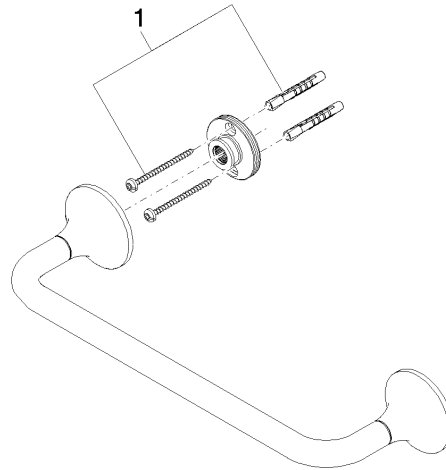

83 030 809

- gauge 300 mm
- width 360mm
- height 60 mm
- rosette Ø 60 mm
- 98 mm projection

	Brushed Dark Platinum	83 030 809-99
	Chrome	83 030 809-00
	Brushed Platinum	83 030 809-06
	Platinum	83 030 809-08
	Dark Chrome	83 030 809-19
	Brushed Durabronze (23kt Gold)	83 030 809-28
	Brushed Champagne (22kt Gold)	83 030 809-46
	Champagne (22kt Gold)	83 030 809-47

83 030 809

mm [inches]

83 030 809

Parts for other finishes can be found here: [Chrome](#)

Spare parts list

No.	Item Number	Name	Quantity used	Delivery time
1	05 30 31 025 00 90	fixing set	1	2