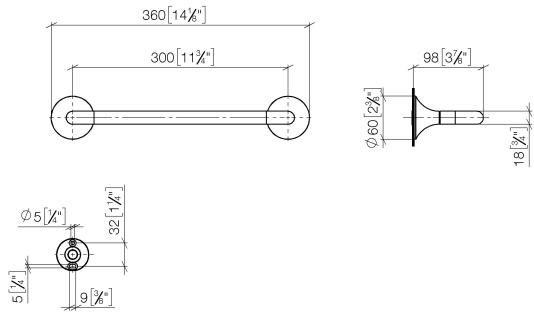

83 030 809

- gauge 300 mm
- width 360mm
- height 60 mm
- rosette Ø 60 mm
- 98 mm projection

	Brushed Dark Platinum	83 030 809-99
	Chrome	83 030 809-00
	Brushed Platinum	83 030 809-06
	Platinum	83 030 809-08
	Dark Chrome	83 030 809-19
	Brushed Durabronze (23kt Gold)	83 030 809-28
	Brushed Champagne (22kt Gold)	83 030 809-46
	Champagne (22kt Gold)	83 030 809-47

83 030 809

mm [inches]

83 030 809

Parts for other finishes can be found here: [Chrome](#)

Spare parts list

No.	Item Number	Name	Quantity used	Delivery time
1	05 30 31 025 00 90	fixing set	1	2