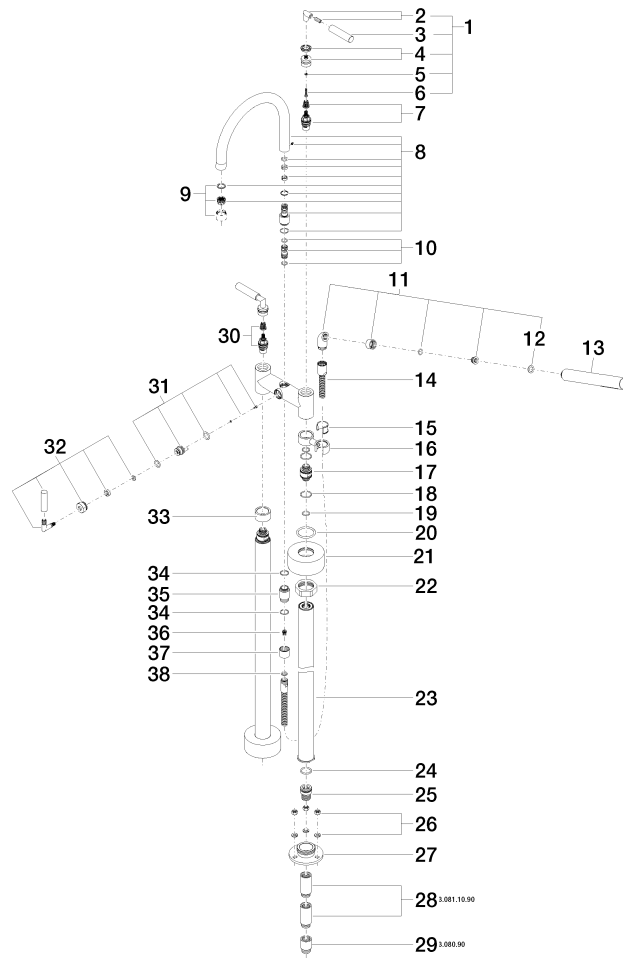

TARA

25 943 882
mm [inches]

Flow rate chart

Certificates

IAPMO_4976 (5). WRAS_2212005. LGA_18932. Belgaqua_21-033-27_2.

25 943 882

TARA Two-hole bath mixer for free-standing assembly with hand shower set - Brushed Platinum

TARA

25 943 882

Spare parts list

No.	Item Number	Name	Quantity used	Delivery time
1	04 20 88 052 00-06	handle	2	10
2	04 18 20 022 00-06	angle	2	10
3	09 20 88 052-06	handle	2	10
4	90 12 12 007 00-06	base	2	10
5	90 30 11 029 00 90	disc	2	2
6	90 30 30 075 00 90	screw	2	2
7	90 90 03 130 00 90	top	1	2
8	90 28 22 222 00-06	spout	1	10
9	90 23 01 024 00-06	aerator	1	10
10	90 21 10 011 00 90	diverter	1	2
11	04 24 04 189 00-06	nipple	1	10
12	90 14 20 002 00 90	seal	1	2
13	28 019 979-06	Hand shower - Brushed Platinum	1	10
14	90 30 02 072 00-06	Metal shower hose 1/2" x 3/8" x 1250 mm - Brushed Platinum	1	10
15	90 18 40 035 00 90	sleeve	1	2
16	04 28 10 029 01-06	holder	1	10
17	09 29 05 021 20 90	nipple	2	2
18	09 14 10 112 90	seal	4	2
19	90 14 10 055 00 90	seal	4	2
20	09 14 10 041 90	seal	2	2
21	09 27 89 025-06	rosette	2	10
22	09 23 30 040-07	nut	2	30
23	04 28 22 009 20-06	connection	2	10
24	09 14 10 081 90	seal	2	2
25	09 24 03 094-07	nipple	2	30
26	04 23 10 023 00 90	fixing set	2	2
27	09 30 11 130-07	connection	2	30
28	09 24 03 081 10 90	extension	4	2
29	09 24 03 080 90	extension	2	2
30	90 90 03 131 00 90	top	1	2
31	90 15 01 005 00 90	insert	1	2
32	90 18 20 025 00-06	diverter	1	-
Spare part can no longer be ordered, please order the replacement item				
33	09 28 10 028-06	sleeve	1	10
34	90 14 10 032 00 90	seal	2	2
35	09 24 03 121-06	nipple	1	10
36	09 23 01 131 90	back-flow preventer	1	2
37	09 21 02 143-06	sleeve	1	10
38	90 14 20 026 00 90	seal	1	2