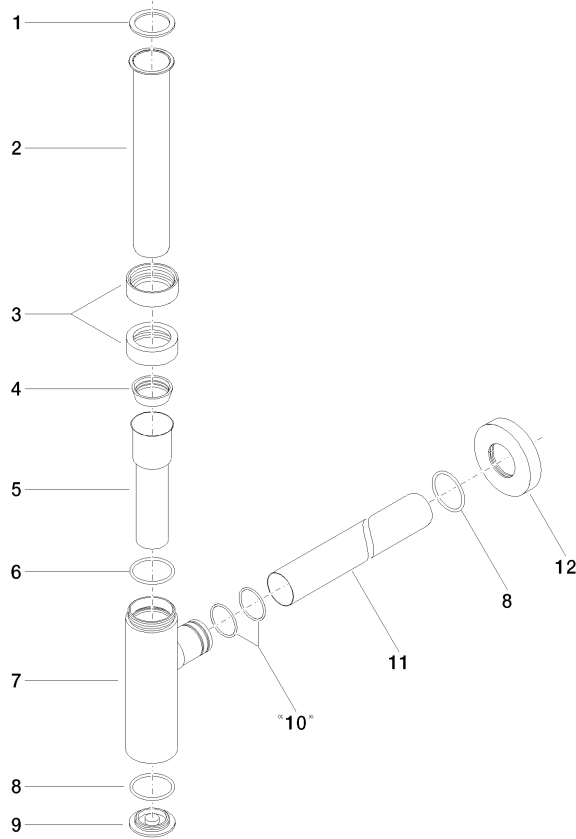

10 060 970

• rosette Ø 70 mm

Fits: LULU, TARA, LISSÉ, VAIA, META

	Brushed Platinum	10 060 970-06
	Chrome	10 060 970-00
	Platinum	10 060 970-08
	Durabrand (23kt Gold)	10 060 970-09
	Dark Chrome	10 060 970-19
	Brushed Durabrand (23kt Gold)	10 060 970-28
	Matte Black	10 060 970-33
	Brushed Champagne (22kt Gold)	10 060 970-46
	Champagne (22kt Gold)	10 060 970-47
	Brushed Chrome	10 060 970-93
	Brushed Dark Platinum	10 060 970-99

10 060 970

mm [inches]

10 060 970

Parts for other finishes can be found here: [Chrome](#)

Spare parts list

No.	Item Number	Name	Quantity used	Delivery time
1	09 14 20 060 90	seal	1	2
2	09 28 23 007-06	pipe	1	10
3	09 23 30 022-06	nut	2	10
4	09 14 03 015 90	seal	1	2
5	09 28 23 019-06	pipe	1	-
Spare part can no longer be ordered, please order the replacement item				
6	09 14 10 149 90	seal	1	2
7	04 11 01 045 00-06	casing	1	60
8	09 14 10 148 90	seal	2	2
9	09 21 02 004-06	lid	1	60
10	09 14 10 112 90	seal	2	2
11	09 28 23 018-06	pipe	1	10
12	09 27 20 060-06	rosette	1	10