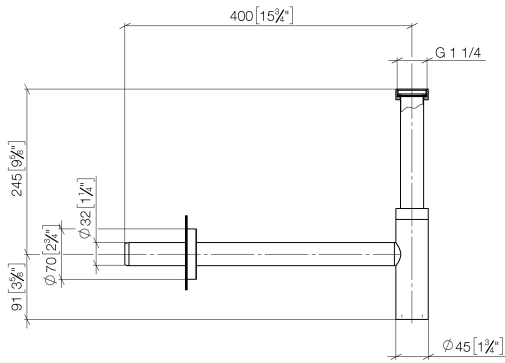

10 060 970

• rosette Ø 70 mm

Fits: LULU, TARA, LISSÉ, VAIA, META

	Brushed Platinum	10 060 970-06
	Chrome	10 060 970-00
	Platinum	10 060 970-08
	Durabrand (23kt Gold)	10 060 970-09
	Dark Chrome	10 060 970-19
	Brushed Durabrand (23kt Gold)	10 060 970-28
	Matte Black	10 060 970-33
	Brushed Champagne (22kt Gold)	10 060 970-46
	Champagne (22kt Gold)	10 060 970-47
	Brushed Chrome	10 060 970-93
	Brushed Dark Platinum	10 060 970-99

10 060 970

mm [inches]

10 060 970

Parts for other finishes can be found here: [Chrome](#)

Spare parts list

No.	Item Number	Name	Quantity used	Delivery time
1	09 14 20 060 90	seal	1	2
2	09 28 23 007-06	pipe	1	10
3	09 23 30 022-06	nut	2	10
4	09 14 03 015 90	seal	1	2
5	09 28 23 019-06	pipe	1	-
Spare part can no longer be ordered, please order the replacement item				
6	09 14 10 149 90	seal	1	2
7	04 11 01 045 00-06	casing	1	60
8	09 14 10 148 90	seal	2	2
9	09 21 02 004-06	lid	1	60
10	09 14 10 112 90	seal	2	2
11	09 28 23 018-06	pipe	1	10
12	09 27 20 060-06	rosette	1	10