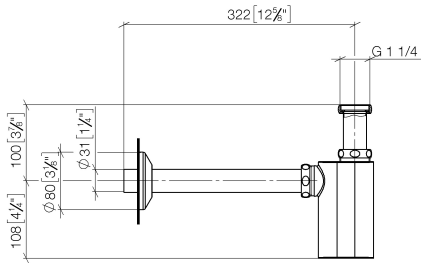

10 040 970

• rosette Ø 80 mm

	Brushed Platinum	10 040 970-06
	Chrome	10 040 970-00
	Platinum	10 040 970-08
	Durabrand (23kt Gold)	10 040 970-09
	Dark Chrome	10 040 970-19
	Brushed Durabrand (23kt Gold)	10 040 970-28
	Brushed Champagne (22kt Gold)	10 040 970-46
	Champagne (22kt Gold)	10 040 970-47
	Brushed Dark Platinum	10 040 970-99

10 040 970

mm [inches]

10 040 970

Parts for other finishes can be found here: [Chrome](#)

Spare parts list

No.	Item Number	Name	Quantity used	Delivery time
1	09 28 23 005-06	Pipe Ø 32 x 0,75 x 110 mm - Brushed Platinum	1	10
2	09 14 05 017 90	seal	1	2
3	09 23 30 015-06	nut	3	10
4	09 28 10 003 90	ring	1	2
5	09 14 05 016 90	Washer NBR 70 39,0 x 29,0 x 2,0 mm -	2	2
6	09 28 23 006 90	pipe	1	2
7	09 19 22 080-06	casing	1	60
8	09 28 23 002-06	pipe	1	10
9	04 27 01 015 00-06	rosette	1	-