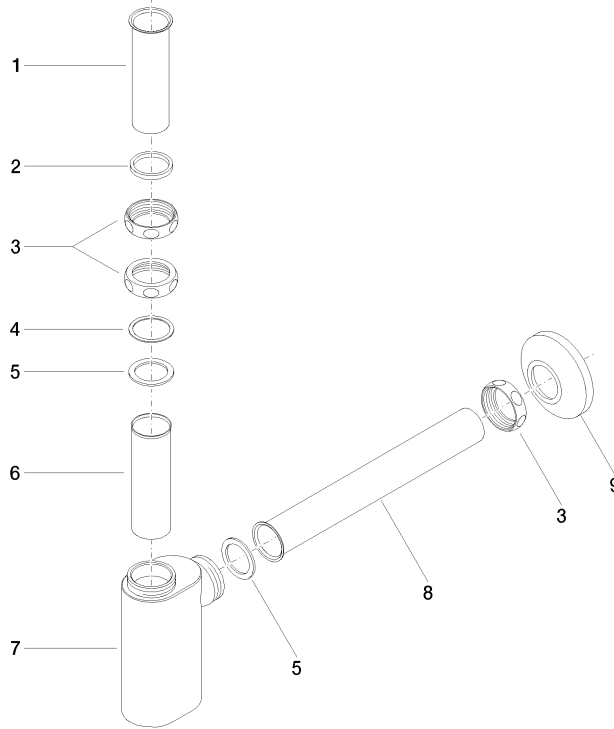

10 040 970

• rosette Ø 80 mm

	Brushed Platinum	10 040 970-06
	Chrome	10 040 970-00
	Platinum	10 040 970-08
	Durabrand (23kt Gold)	10 040 970-09
	Dark Chrome	10 040 970-19
	Brushed Durabrand (23kt Gold)	10 040 970-28
	Brushed Champagne (22kt Gold)	10 040 970-46
	Champagne (22kt Gold)	10 040 970-47
	Brushed Dark Platinum	10 040 970-99

10 040 970

mm [inches]

10 040 970

Parts for other finishes can be found here: [Chrome](#)

Spare parts list

No.	Item Number	Name	Quantity used	Delivery time
1	09 28 23 005-06	Pipe Ø 32 x 0,75 x 110 mm - Brushed Platinum	1	10
2	09 14 05 017 90	seal	1	2
3	09 23 30 015-06	nut	3	10
4	09 28 10 003 90	ring	1	2
5	09 14 05 016 90	Washer NBR 70 39,0 x 29,0 x 2,0 mm -	2	2
6	09 28 23 006 90	pipe	1	2
7	09 19 22 080-06	casing	1	60
8	09 28 23 002-06	pipe	1	10
9	04 27 01 015 00-06	rosette	1	-