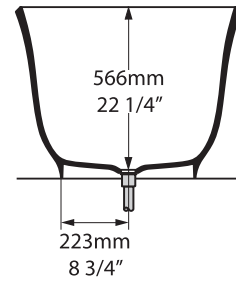

Overflow hole
Mit Überlauf
Avec trou de trop-plein
Con agujero rebosadero
Troppopieno

K12 

Related collections

Amiata 60

Bosa 112 Vanity

Amiata

AMT-N-xx-NO

Top view

Front view

Side view

Section BB
Shown with K12 waste kit

Section AA

*All measurements subject to +/-5% tolerance
*Overflow hole not drilled

l = 1645mm / 64³/₄"
w = 800mm / 31¹/₂"
h = 611mm / 24"

349 KG	280 ltr
223 KG	154 ltr
69 KG	0 ltr