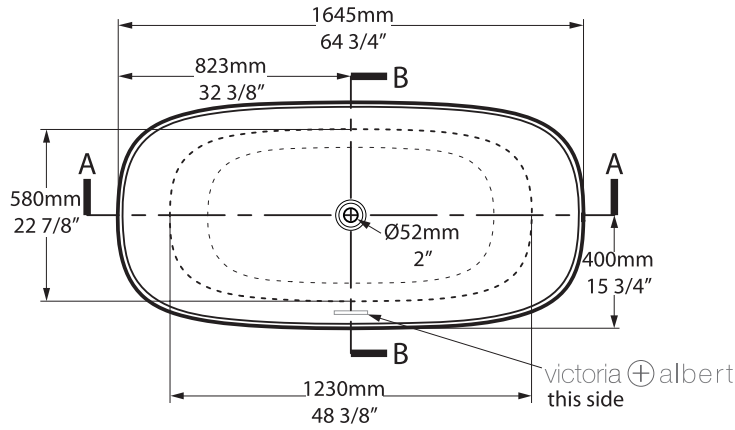

Overflow hole
Mit Überlauf
Avec trou de trop-plein
Con agujero rebosadero
Troppopieno

K12 

Related collections

Amiata 60

Bosa 112 Vanity

Amiata

AMT-N-xx-NO

Top view

Front view

Side view

Section BB
Shown with K12 waste kit

Section AA

*All measurements subject to +/-5% tolerance
*Overflow hole not drilled

l = 1645mm / 64³/₄"
w = 800mm / 31¹/₂"
h = 611mm / 24"

349 KG	280 ltr
223 KG	154 ltr
69 KG	0 ltr