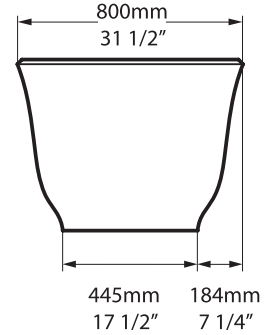

Overflow hole
Mit Überlauf
Avec trou de trop-plein
Con agujero rebosadero
Troppopieno

K12 

Related collections

Amiata 60

Bosa 112 Vanity

Amiata

AMT-N-xx-NO

Top view

Front view

Side view

Section BB
Shown with K12 waste kit

Section AA

*All measurements subject to +/-5% tolerance
*Overflow hole not drilled

l = 1645mm / 64³/₄"
w = 800mm / 31¹/₂"
h = 611mm / 24"

349 KG	280 ltr
223 KG	154 ltr
69 KG	0 ltr