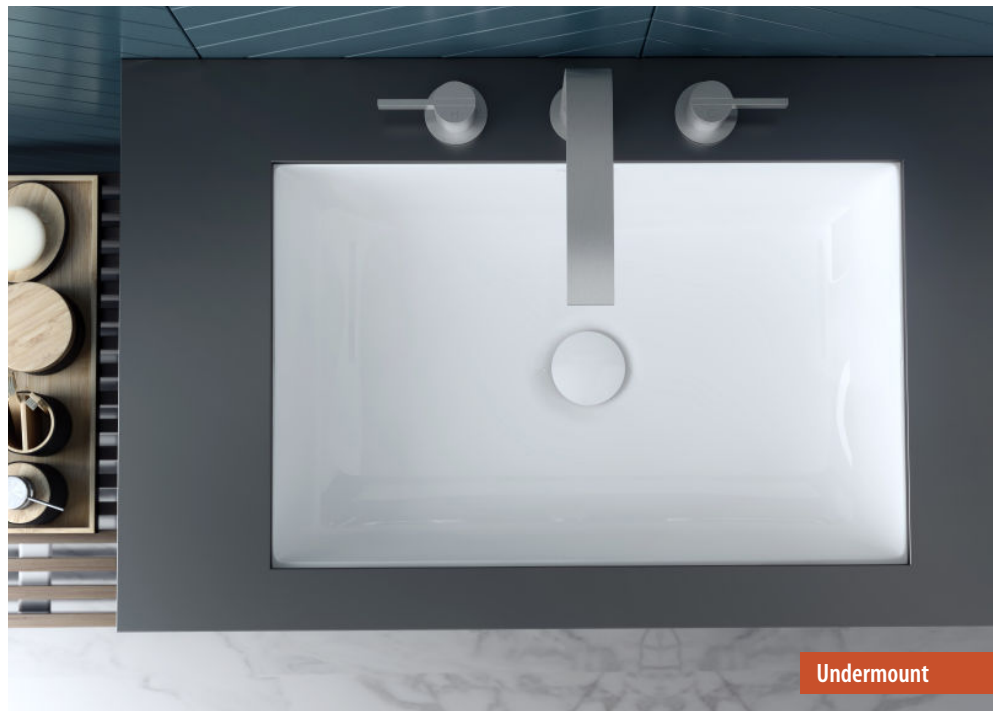

Undermount

Kaldera 56